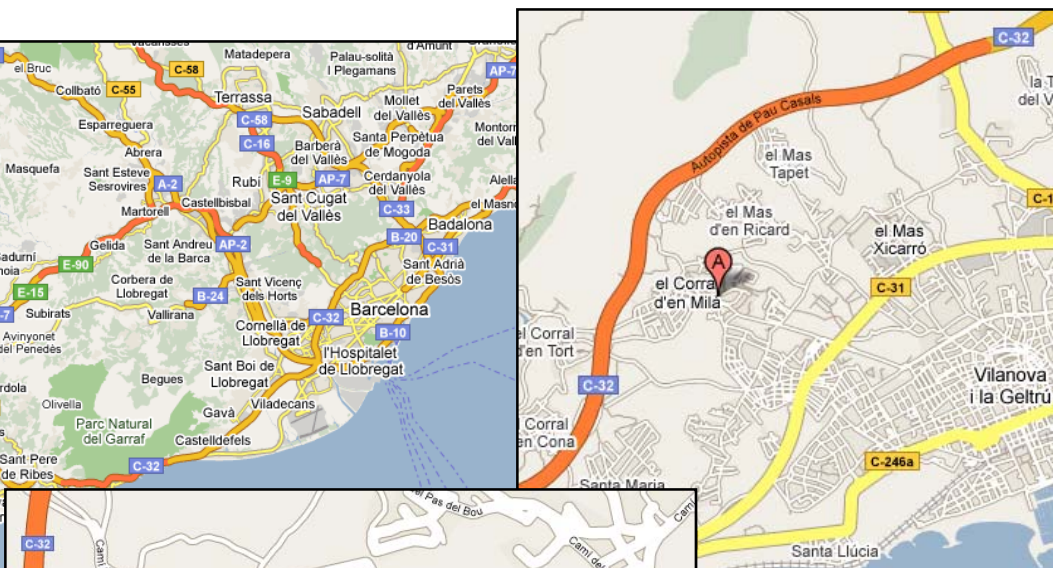

### Camping Vilanova Park

Ctra Arboç, Km 2,5  
08800 Vilanova i la Geltrú  
Tel. (+34) 938933402  
[www.vilanovapark.es](http://www.vilanovapark.es)  
[info@vilanovapark.es](mailto:info@vilanovapark.es)